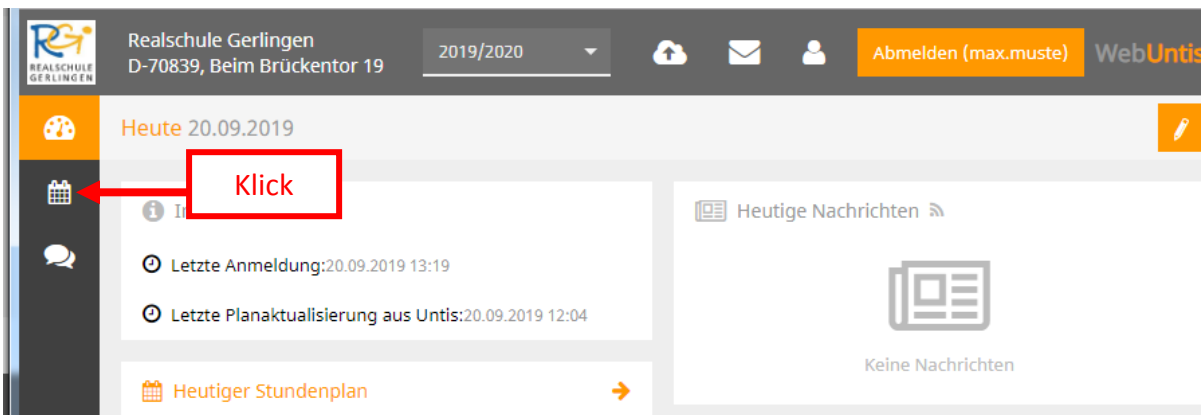

Passwort wiederholen

Speichern

Hier neues Passwort setzen

Hier neues Passwort erneut eingeben

Sie kommen nun auf folgende Ansicht:

2) Emailadresse setzen

Bitte sorgen Sie dafür, dass Sie eine gültige Eltern-Emailadresse in das Profil eintragen. Sie benötigen diesen Eintrag zwingend um das Passwort zurück zu setzen. Außerdem können Sie sich die persönlichen Nachrichten per Email weiterleiten lassen.

So setzen Sie eine Emailadresse:

3) Stundenplan anzeigen

Um den aktuellen Stundenplan mit Änderungen und Vertretungen Ihres Kindes zu lesen, klicken Sie auf das Stundenplan-Icon.

4) Erläuterungen zum aktuellen Stundenplan