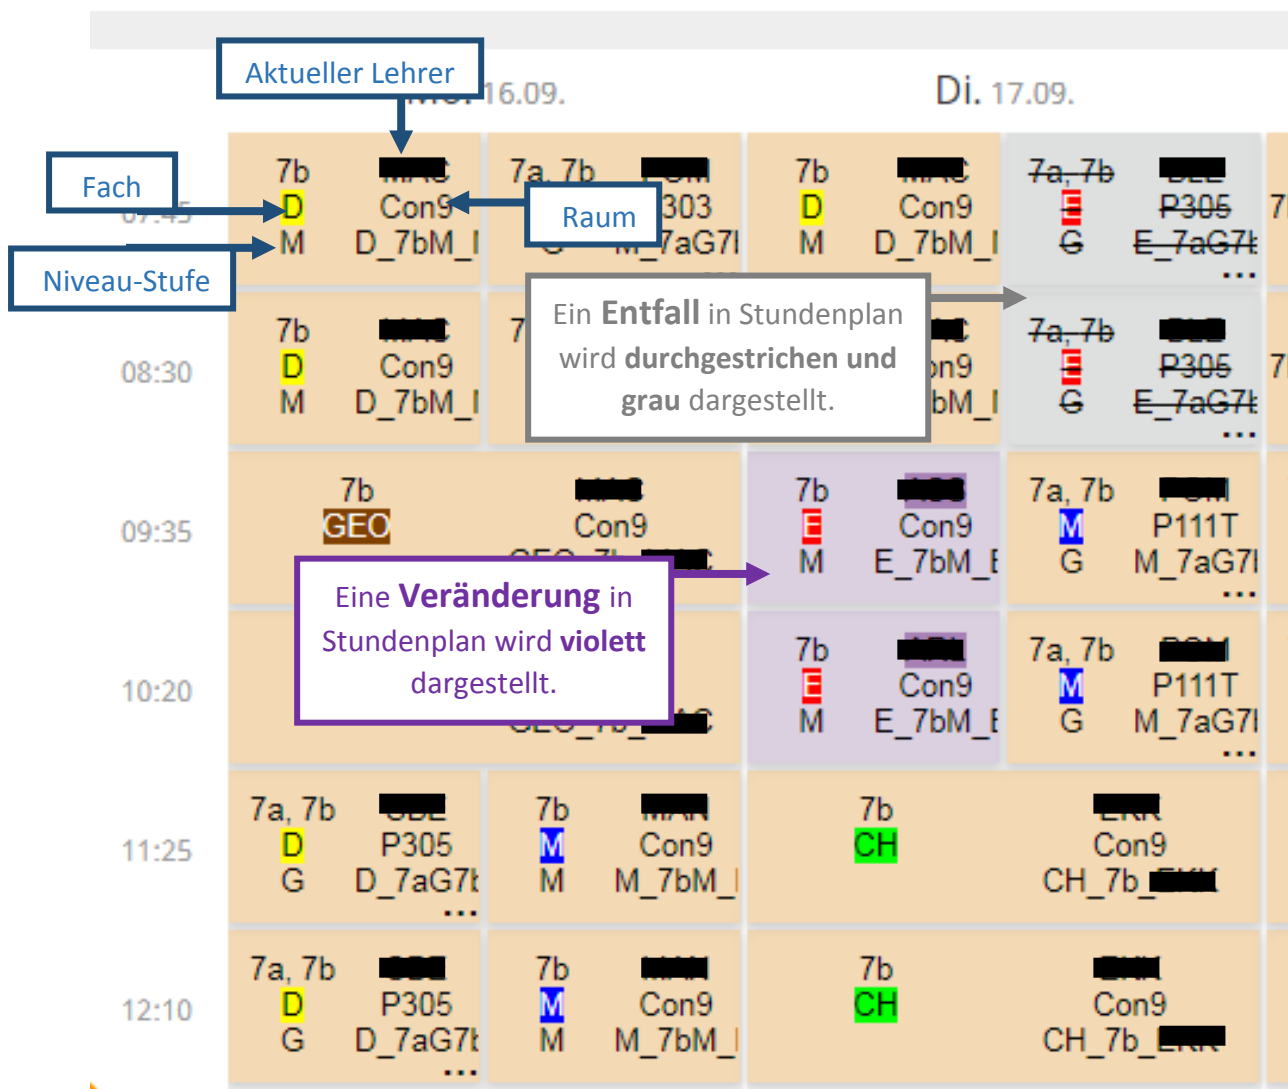

So setzen Sie eine Emailadresse:

3) Stundenplan anzeigen

Um den aktuellen Stundenplan mit Änderungen und Vertretungen Ihres Kindes zu lesen, klicken Sie auf das Stundenplan-Icon.

4) Erläuterungen zum aktuellen Stundenplan

5) QR-Code für Untis Mobile-APP erzeugen

Wenn Sie den aktuellen Stundenplan auf ihrem Mobilgerät ansehen wollen, installieren Sie sich die für Ihr Betriebssystem vorgesehene App.

So erzeugen Sie den QR-Code: