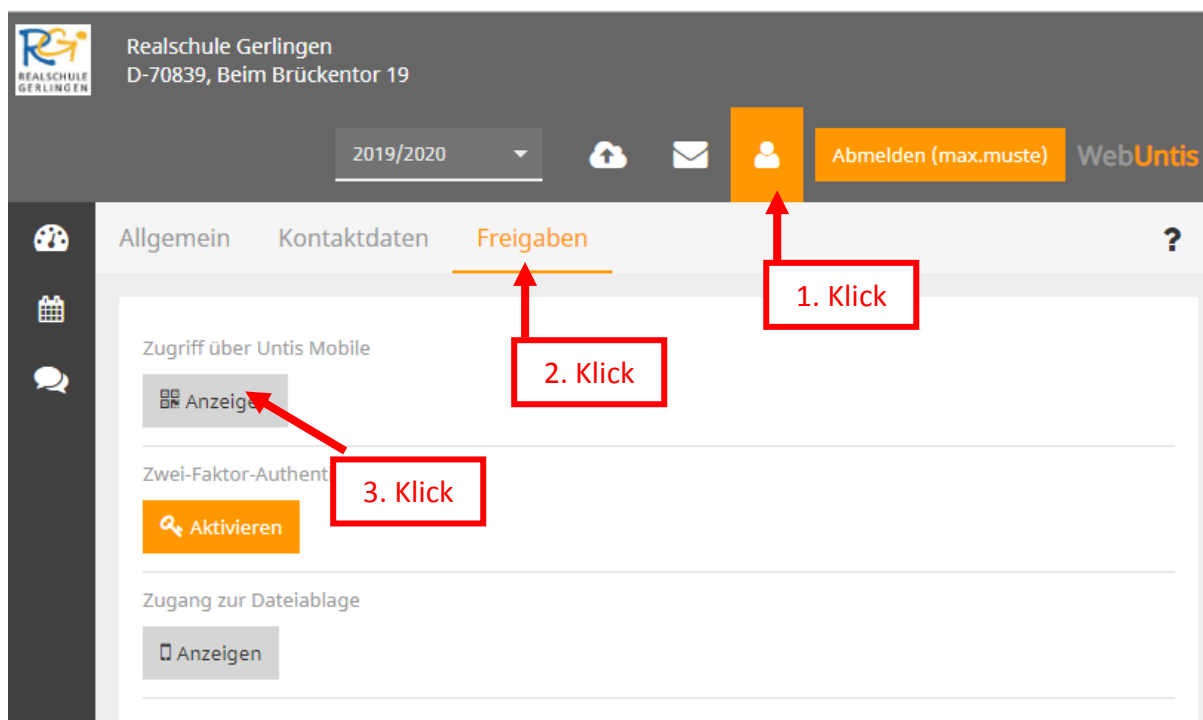

So setzen Sie eine Emailadresse:

3) Stundenplan anzeigen

Um den aktuellen Stundenplan mit Änderungen und Vertretungen Ihres Kindes zu lesen, klicken Sie auf das Stundenplan-Icon.

4) Erläuterungen zum aktuellen Stundenplan

5) QR-Code für Untis Mobile-APP erzeugen

Wenn Sie den aktuellen Stundenplan auf ihrem Mobilgerät ansehen wollen, installieren Sie sich die für Ihr Betriebssystem vorgesehene App.

So erzeugen Sie den QR-Code: