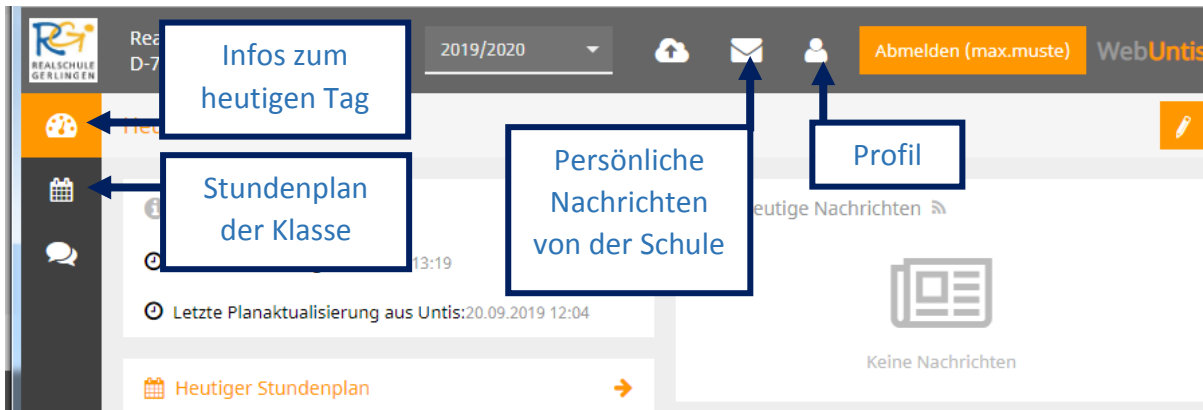

Sie kommen nun auf folgende Ansicht: