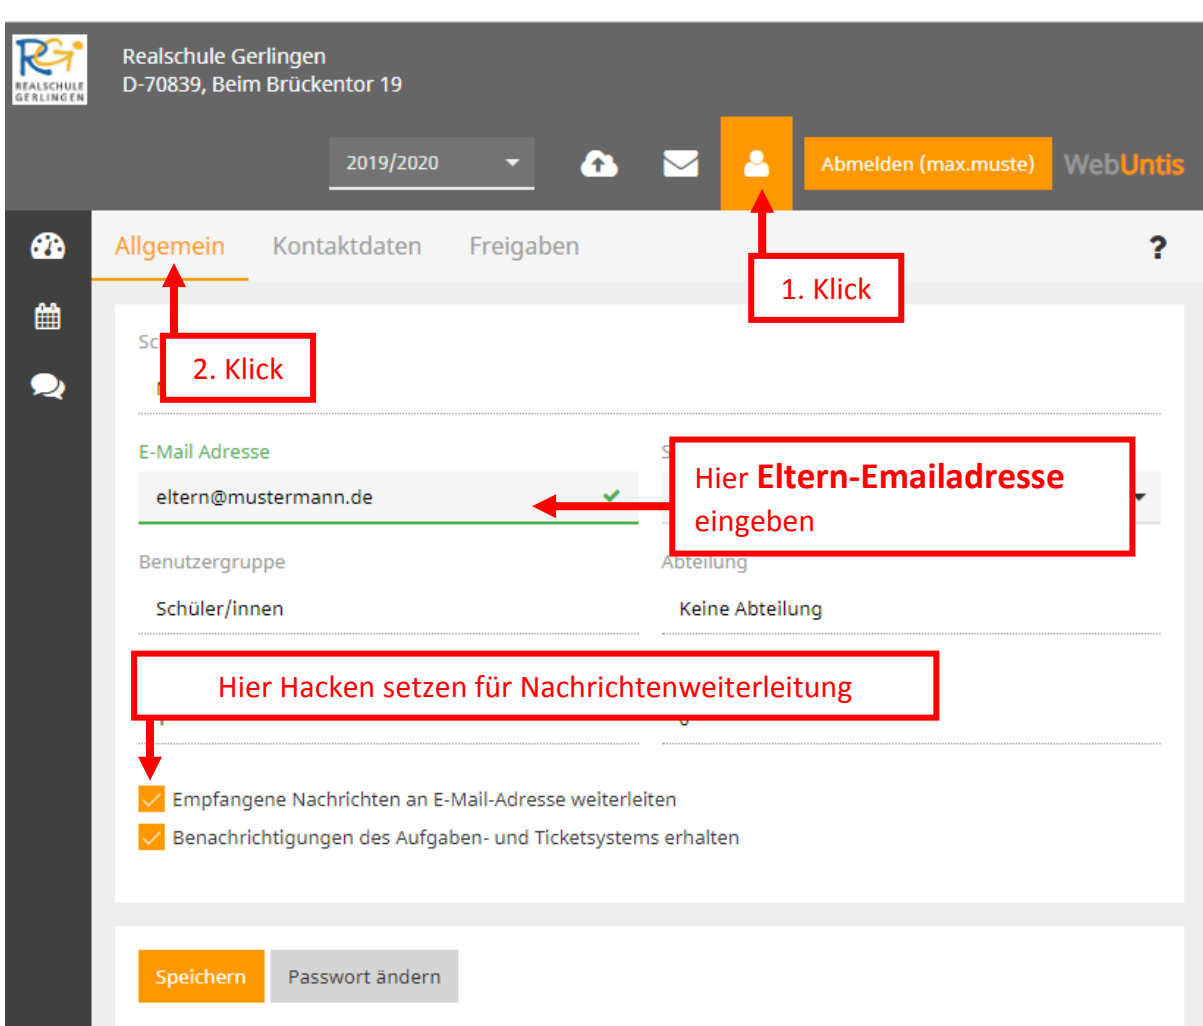

Passwort wiederholen

Speichern

Hier neues Passwort setzen

Hier neues Passwort erneut eingeben

Sie kommen nun auf folgende Ansicht:

2) Emailadresse setzen

Bitte sorgen Sie dafür, dass Sie eine gültige Eltern-Emailadresse in das Profil eintragen. Sie benötigen diesen Eintrag zwingend um das Passwort zurück zu setzen. Außerdem können Sie sich die persönlichen Nachrichten per Email weiterleiten lassen.

So setzen Sie eine Emailadresse:

3) Stundenplan anzeigen

Um den aktuellen Stundenplan mit Änderungen und Vertretungen Ihres Kindes zu lesen, klicken Sie auf das Stundenplan-Icon.

4) Erläuterungen zum aktuellen Stundenplan